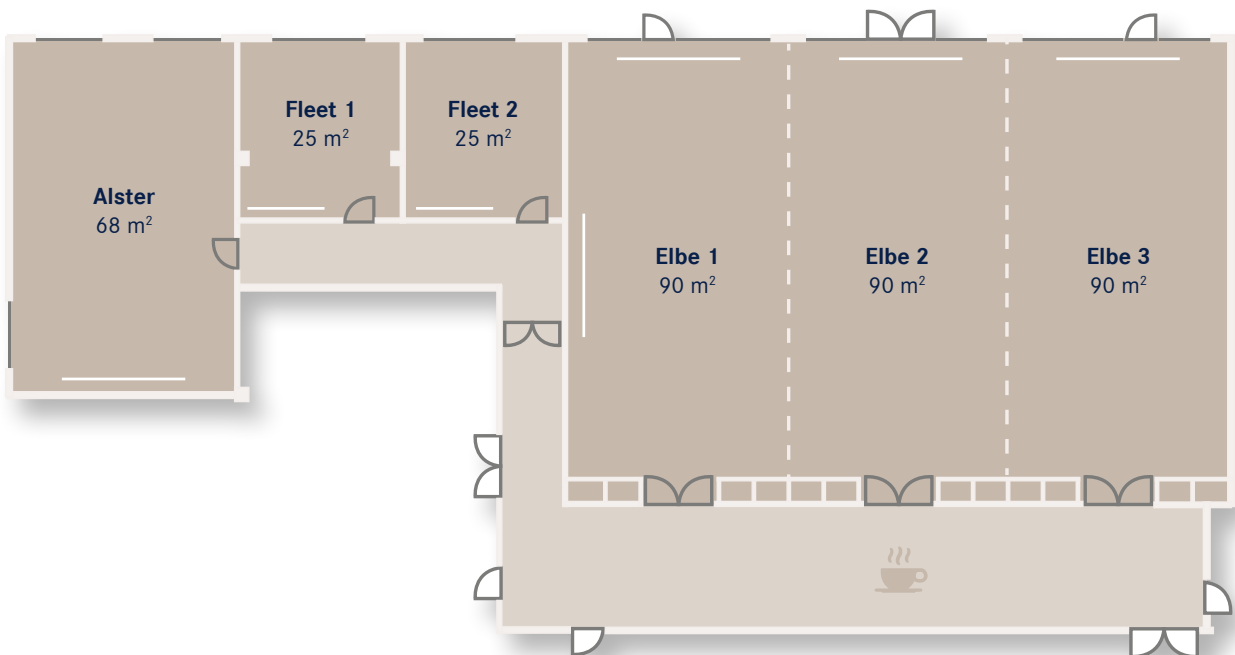

Auf einen Blick · At a glance

- Fenster
  Windows
- Mobile Trennwände
  Flexible partition walls
- Säulen
  Pillars
- Türen
  Doors
- Leinwände
  Screens
- Kaffeepausenbereich
  Coffee break area